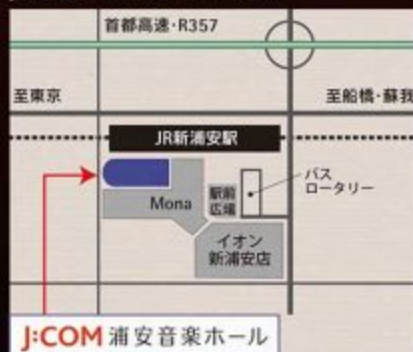

主催: J:COM 浦安音楽ホール
〒279-0012 千葉県浦安市入船一丁目6番1号